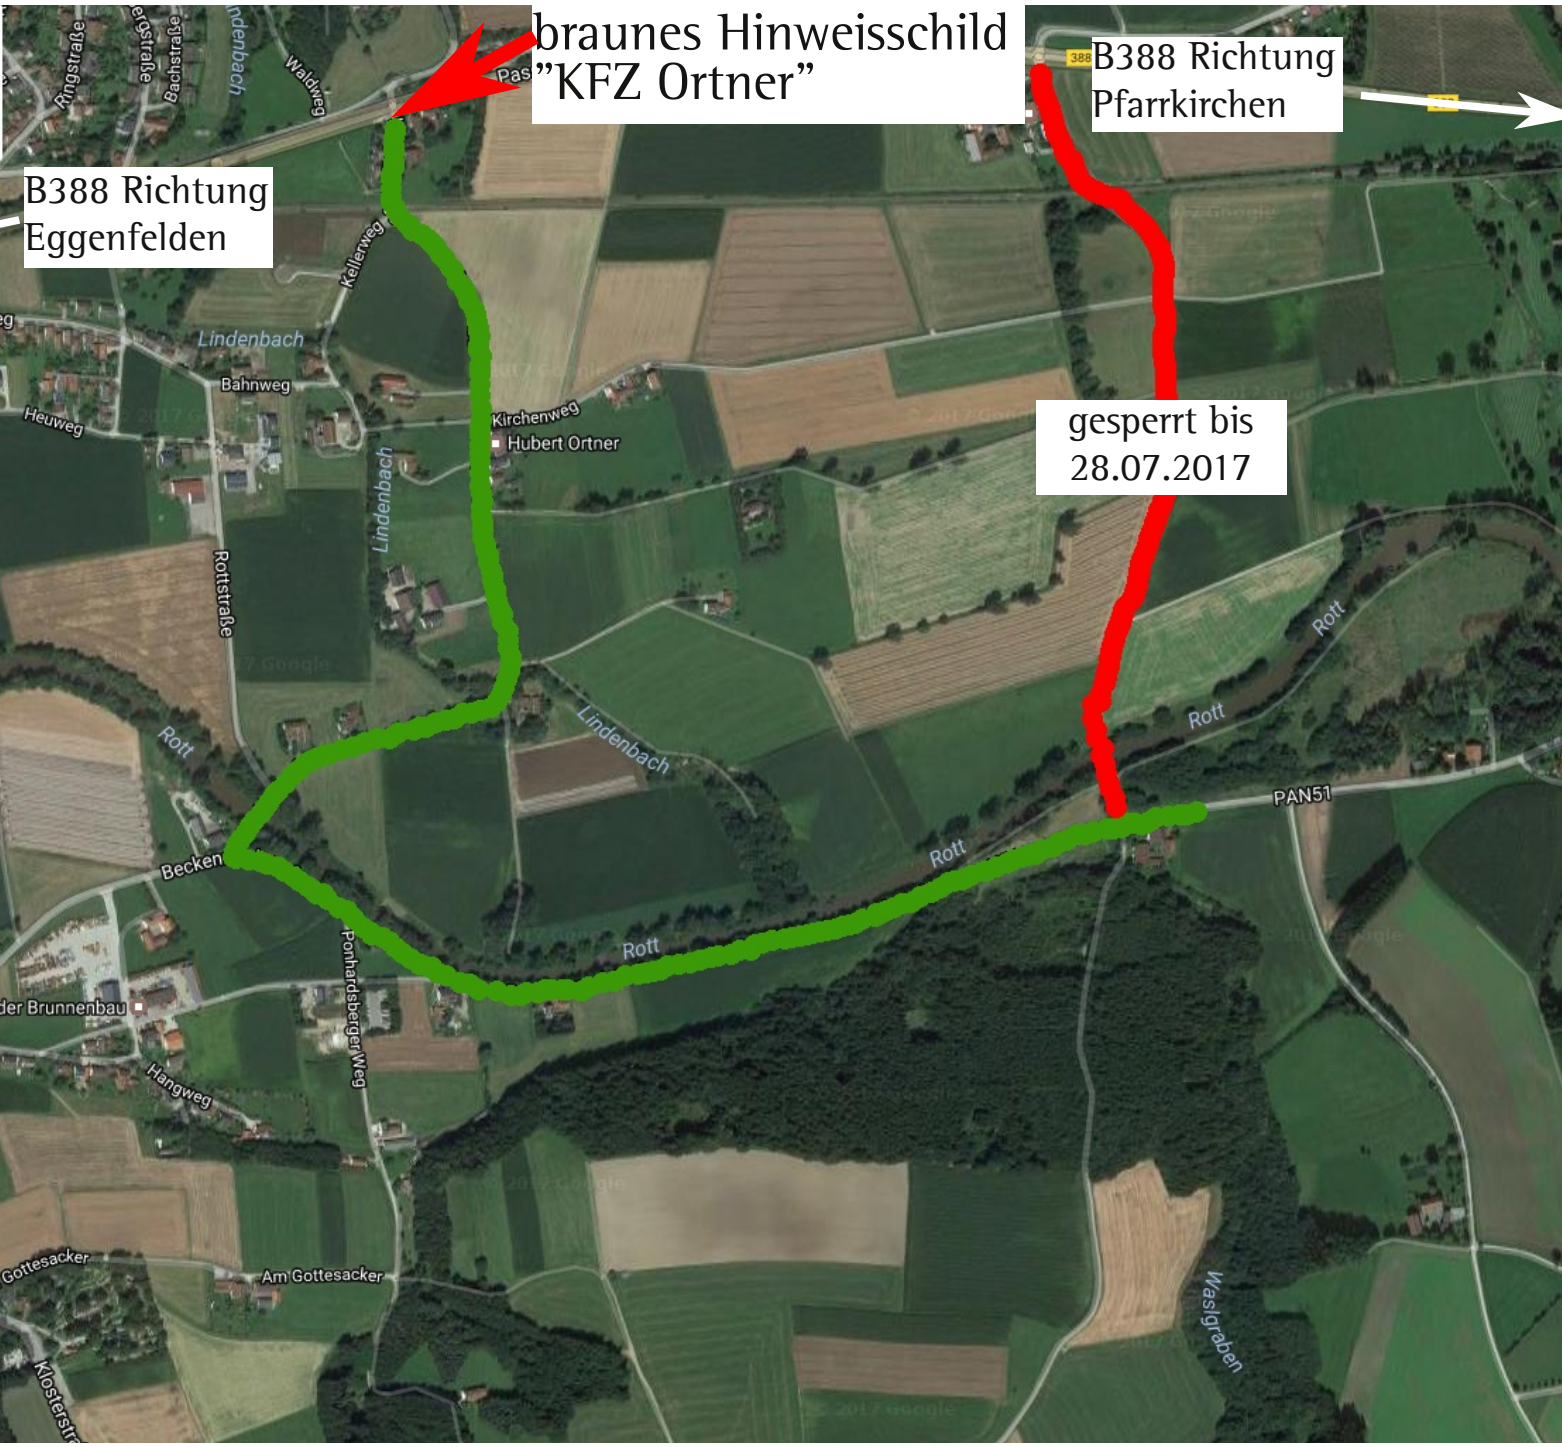

Rottaler Golf- und Country-Clu...  
Fischgärtl 2, 84332 Hebertsfelden  
4,0 ★★★★★ 9 Berichte  
Größere Karte ansehen

braunes Hinweisschild  
"KFZ Ortner"

B388 Richtung  
Pfarrkirchen

B388 Richtung  
Eggenfelden

gesperrt bis  
28.07.2017

Schleuder-Maxx  
Sonderposten-Markt  
Erwagus  
Mühlstraße  
Rott  
Becken  
Eder Brunnenbau  
Kreuzweg  
Hangweg  
Am Gottesacker  
Klosterstraße  
Plattner-Str.  
Klosterstraße

Kellerweg  
Lindenbach  
Kirchenweg  
Hubert Ortner  
Lindenbach  
Rott  
PAN51  
Westgraben